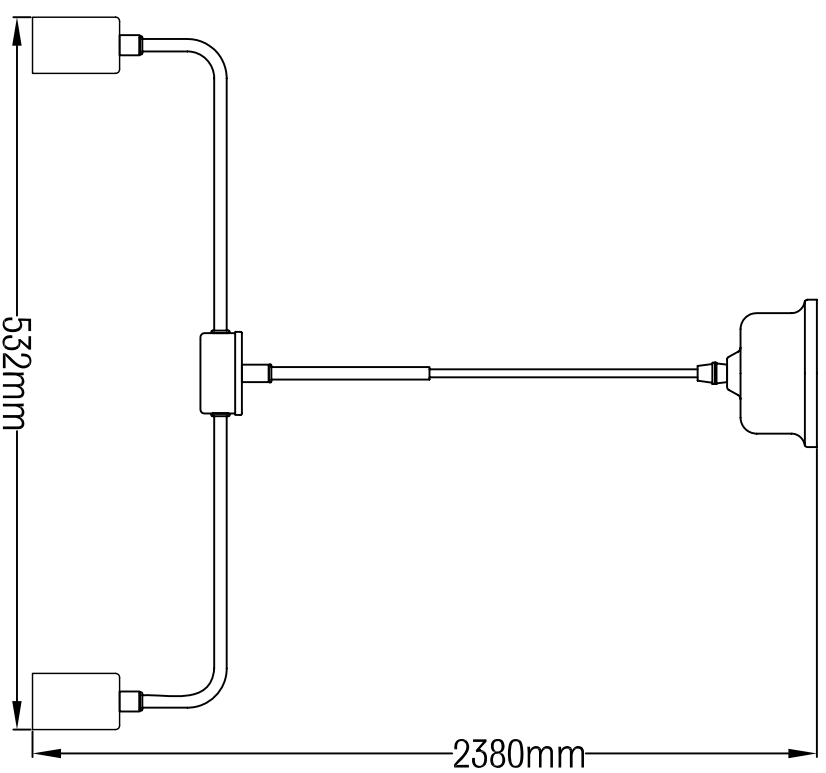

Monteringsinstruktion

1. Varning! Innan installationen påbörjas, bryt strömmen i den ledning du ska ansluta till antingen med huvudströmbrädfaren eller genom att ta bort säkringen i el - centralen.
2. Montera lampan efter skissen. Om så önskas kan sladden förkortas. Sladden skall alltid förkortas upp i takkopen.
3. Finns ett standarduttag i taket hängs lampan upp direkt i takkroken. Saknas uttag för plugg i taket kopplas sladdarna ihop med hjälp av kopplingsplinten.
4. Anslutningskabeln och sladden till denna produkt är ej utbytbara. Om kabeln eller sladden skadas skall armaturen kasseras.

Specifikationer

Modell Nr: M1625002/M1625041

Spänning: 220-240V~50HZ

Effekt: E27 MAX 5X 40W

Endast för inomhusbruk.

För rena och torra inomhusmiljöer.

Produkten ska inte slängas med vanligt hushållsavfall utan lämnas in för återvinning. På detta sätt bidrar du till att skydda miljön. Fråga dina lokala myndigheter för närmaste samlingsplats.