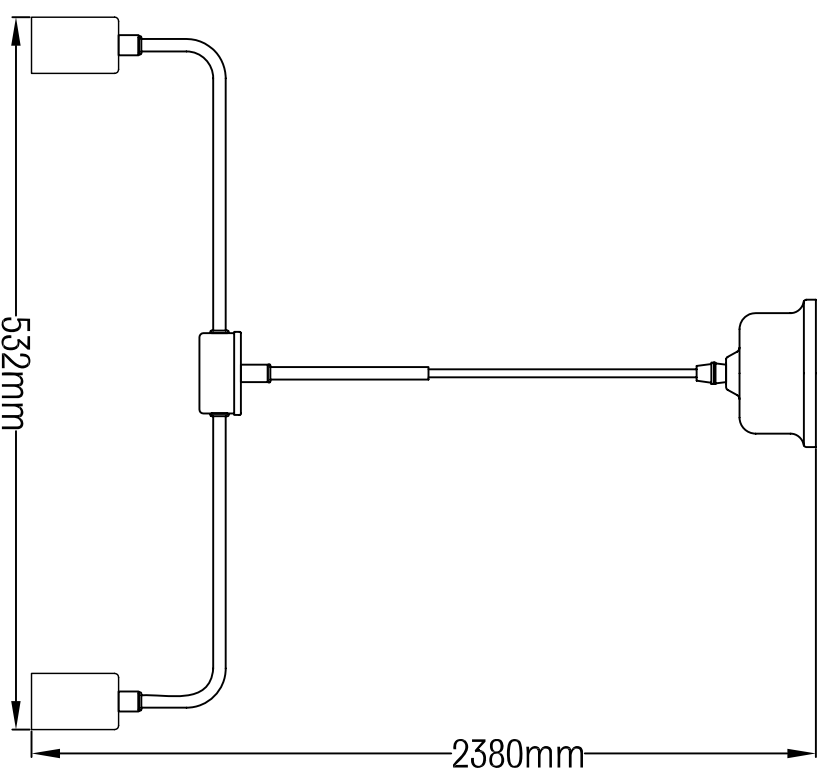

Monteringsinstruktion

1. Varning! Innan installationen påbörjas, bryt strömmen i den ledning du ska ansluta till antingen med huvudströmbrädfaren eller genom att ta bort säkringen i el - centralen.
2. Montera lampan efter skissen. Om så önskas kan sladden förkortas. Sladden skall alltid förkortas upp i takkopen.
3. Finns ett standarduttag i taket hängs lampan upp direkt i takkroken. Saknas uttag för plugg i taket kopplas sladdarna ihop med hjälp av kopplingsplinten.
4. Anslutningskabeln och sladden till denna produkt är ej utbytbara. Om kabeln eller sladden skadas skall armaturen kasseras.

1. Warning! Before starting the installation isolate the circuit to be used by removing the fuse or turning off the circuit breaker at the consumer distribution unit.
2. Assemble the lamp according to the drawing. The cable can be shortened if required. Cable shall always be shortened in the ceiling cup.
3. If you have a ceiling unit the fixture can be hung directly on to the ceiling hook. If you don't have a ceiling unit, please use the terminal block to connect the cables.
4. The external flexible cable and cord for this product are not replaceable. If the cable or cord is damaged the product shall be discarded.

Specifications

Model No: M1623002/M1623041

Voltage: 220-240V~50HZ

Power: E27 MAX 5X 40W

For in door use only

For dry and clean indoor environment

Don't throw the article into normal domestic waste but hand it in for recycling. In this way you have a big hand in environmental protection. Please ask your local government for next staging area.

Mio AB, Box 59, 543 21 Tibro, Tel: 020 - 66 44 00, www.mio.se

GROWN NUDE

16-02-27

Monteringsanvisning / Assembly instruction